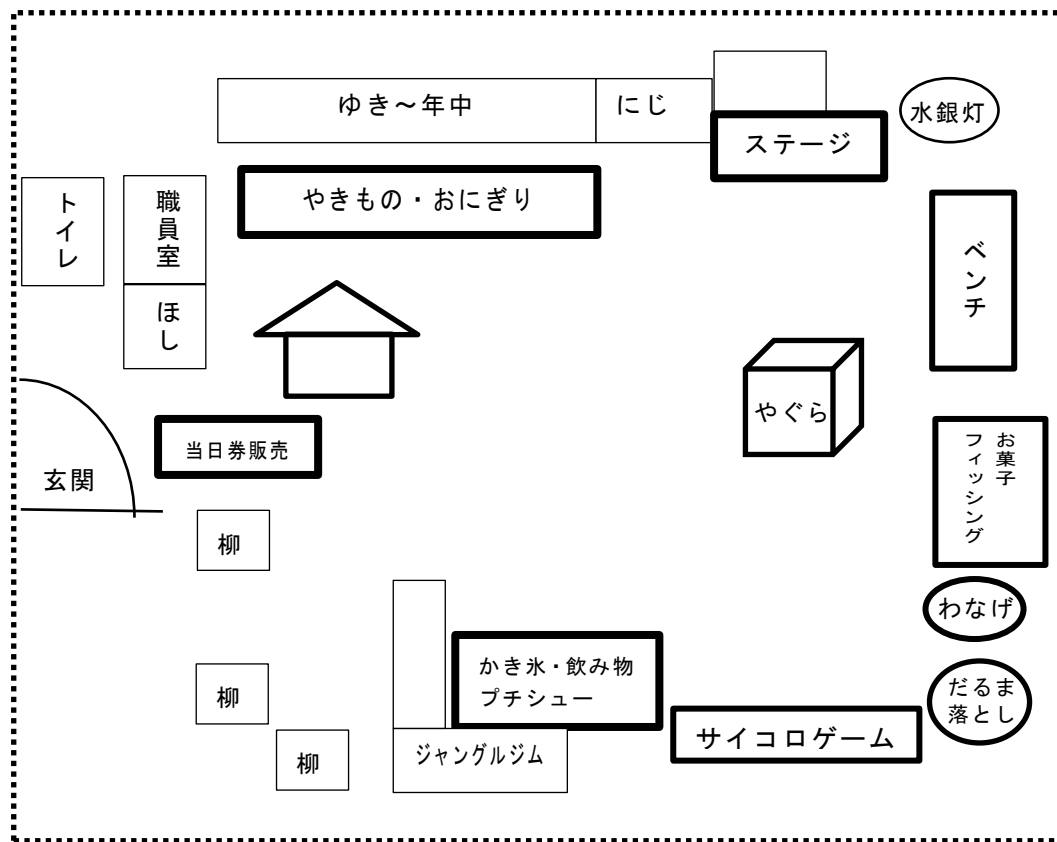

出店のご案内

帯広幼稚園：育成会

暑くなったり涼しくなったりで、皆さん体調を崩されていませんか？今年も楽しい夏まつりが近づいて来ました。当日は、夜店も出展しますので多数のご参加を心からお待ちしております。

夜店のご案内

↓チケットが必要です↓

- ◆ おにぎり…¥150
- ◆ フランクフルト…¥200
- ◆ 焼き鳥（3本）…¥200
- ◆ やきそば…¥300
- ◆ フライドポテト…¥200
- ◆ お茶・ジュース…¥100
- ◆ かき氷…¥100
- ◆ プチシュー（3個入り）…¥100

↓現金で遊べます↓

- サイコロゲーム…¥100
 - お菓子フィッシング…¥50
 - だるまおとし・わなげ…無料
- ※サイコロゲームとお菓子フィッシングは園児・のんに限り無料券が使えます。

↑当日の店の配置予定ですが、都合により変わることがあります。

☆幼稚園☆【サイコロゲーム】【お菓子フィッシング】

※表面に無料券が付いています。当日、忘れないでね!!

雨天時↓

※雨天時はスペースの関係上、全体集会や踊りなどの催し物は行いませんので、ご了承下さい。